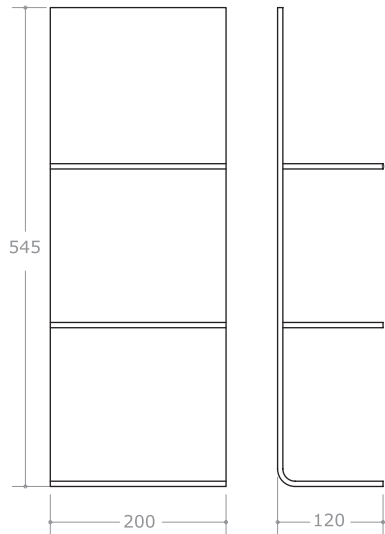

125

6773400000

Sifone lavabo a vista
Washbasin siphon
Waschtischsiphon 5/4"
Sifón lavabo
Siphon de lavabo

8811200000

Rubinetto d'arresto con filtro
Stopcock with filter
Eckventil mit Filter
Llave de paso con filtro
Robinet d'arrêt avec filtre

Ø - **386094**

☑ - **389754**

Scarico automatico G 1 1/4 stop and go senza troppo pieno
Automatic drain G 1 1/4 "stop and go" without over flow
Ablaufventil 1 1/4
Válvula automática de desagüe 1 1/4 "stop and go" sin rebosadero
Vidage automatique 1 1/4 "stop and go" sans trop plein