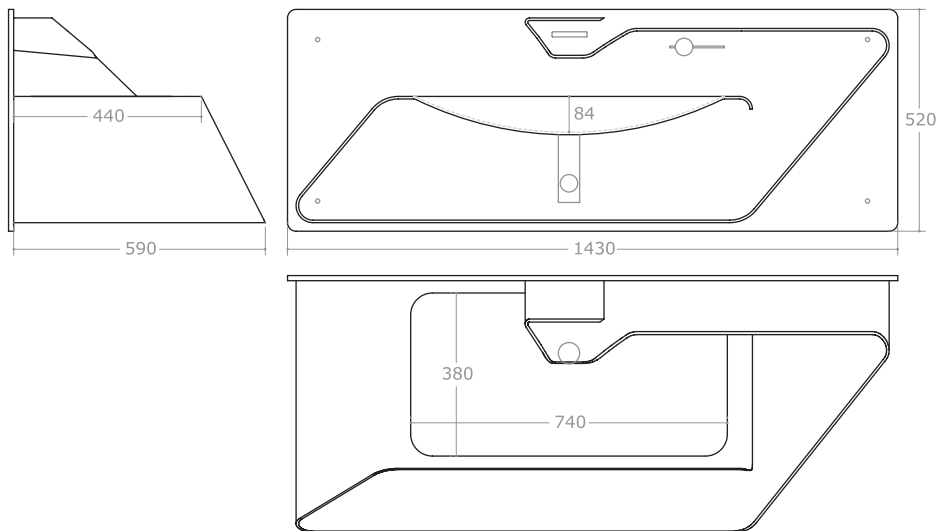

790920CC00

Monocomando lavabo completo di mobile e sanitario in Corian
 Single lever washbasin mixer, furniture and washbasin in Corian
 Waschtischarmatur, Möbel und Waschbecken aus Corian
 Pieza única que incluye lavabo en Corian con grifo monomando y mueble de baño
 Lavabo, meuble et mitigeur complet de Corian

5850000000

Specchio
 Mirror
 Spiegel
 Espejo
 Miroir

222024

Mensola in Corian
 Corian shelf
 Corian Konsole
 Repisa de Corian
 Étagère en Corian

790120CC00

Monocomando lavabo con mensola in Corian
 Single lever washbasin mixer with Corian shelf
 Einhebelmischer mit Corian Konsole
 Grifo monomando para lavabo con repisa de Corian
 Mitigeur de lavabo avec étagère en Corian

795120CC00

Monocomando vasca con mensola in Corian
 Single lever bathtub mixer with Corian shelf
 Wanne Einhebelmischer mit Corian Konsole
 Grifo monomando para bañera con repisa de Corian
 Mitigeur de baignoire avec étagère en Corian

Ø - **386094**

☑ - **389754**

Scarico automatico G 1 1/4 stop and go senza troppo pieno
 Automatic drain G 1 1/4 "stop and go" without over flow
 Ablaufventil 1 1/4
 Válvula automática de desagüe 1 1/4 "stop and go" sin rebosadero
 Vidage automatique 1 1/4 "stop and go" sans trop plein