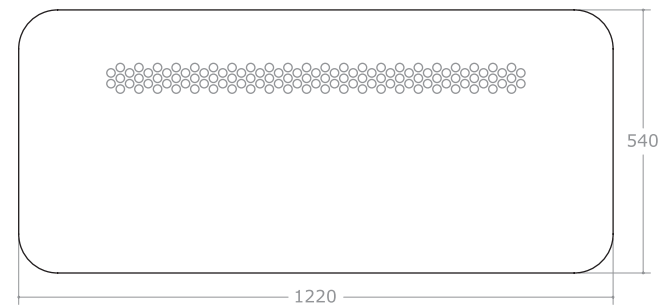

5850000000

Specchio
 Mirror
 Spiegel
 Espejo
 Miroir

222024

Mensola in Corian
 Corian shelf
 Corian Konsole
 Repisa de Corian
 Étagère en Corian

790120CC00

Monocomando lavabo con mensola in Corian
 Single lever washbasin mixer with Corian shelf
 Einhebelmischer mit Corian Konsole
 Grifo monomando para lavabo con repisa de Corian
 Mitigeur de lavabo avec étagère en Corian