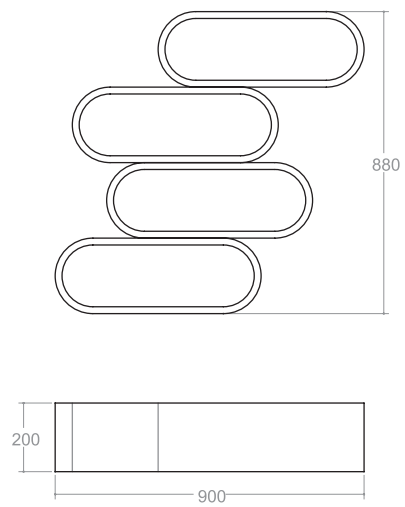

5850000000

Specchio
Mirror
Spiegel
Espejo
Miroir