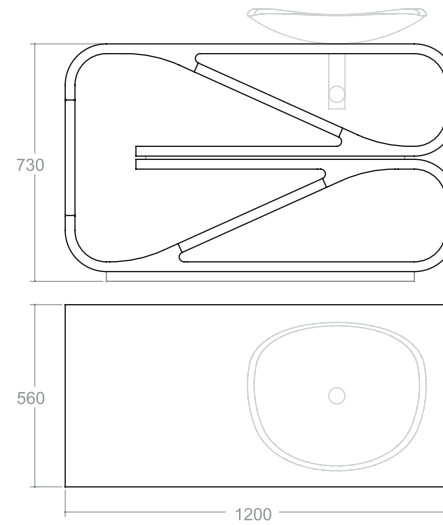

580160VA00

Mobile da bagno per lavabo
 Bathfurniture for washbasin
 Badmoebel für Waschtisch
 Mueble de baño para lavabo
 Meuble de bain pour lavabo

580120VA00

Mobile da bagno per lavabo
 Bathfurniture for washbasin
 Badmoebel für Waschtisch
 Mueble de baño para lavabo
 Meuble de bain pour lavabo

582320VA00

Cassettiera
Dresser
Schubladenschrank
Cajonera
Chiffonnière

582220VA00

Ripiani a parete
Wall chest of drawers
Wandhaengender Schubladenschrank
Estantes de pared
Étagère murale

5850000000

Specchio
Mirror
Spiegel
Espejo
Miroir