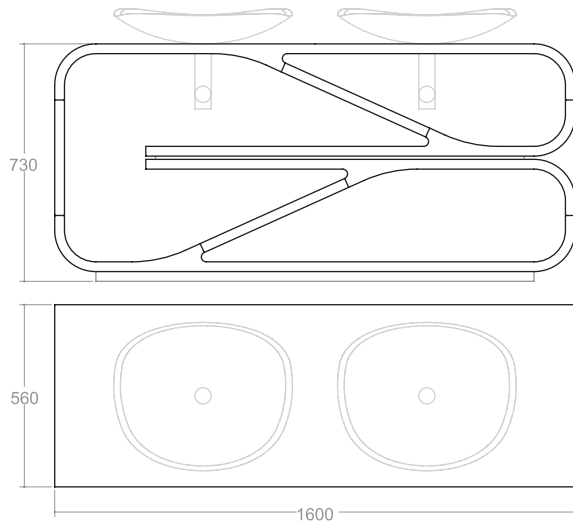

580160VA00

Mobile da bagno per lavabo
 Bathfurniture for washbasin
 Badmoebel für Waschtisch
 Mueble de baño para lavabo
 Meuble de bain pour lavabo

580120VA00

Mobile da bagno per lavabo
 Bathfurniture for washbasin
 Badmoebel für Waschtisch
 Mueble de baño para lavabo
 Meuble de bain pour lavabo

582320VA00

Cassettiera
Dresser
Schubladenschrank
Cajonera
Chiffonnière

582220VA00

Ripiani a parete
Wall chest of drawers
Wandhaengender Schubladenschrank
Estantes de pared
Étagère murale

5850000000

Specchio
Mirror
Spiegel
Espejo
Miroir