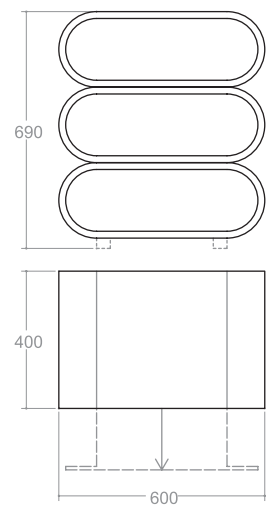

580160VA00

Mobile da bagno per lavabo
 Bathfurniture for washbasin
 Badmoebel für Waschtisch
 Mueble de baño para lavabo
 Meuble de bain pour lavabo

580120VA00

Mobile da bagno per lavabo
 Bathfurniture for washbasin
 Badmoebel für Waschtisch
 Mueble de baño para lavabo
 Meuble de bain pour lavabo

582320VA00

Cassettiera
Dresser
Schubladenschrank
Cajonera
Chiffonnière

582220VA00

Ripiani a parete
Wall chest of drawers
Wandhaengender Schubladenschrank
Estantes de pared
Étagère murale

5850000000

Specchio
Mirror
Spiegel
Espejo
Miroir