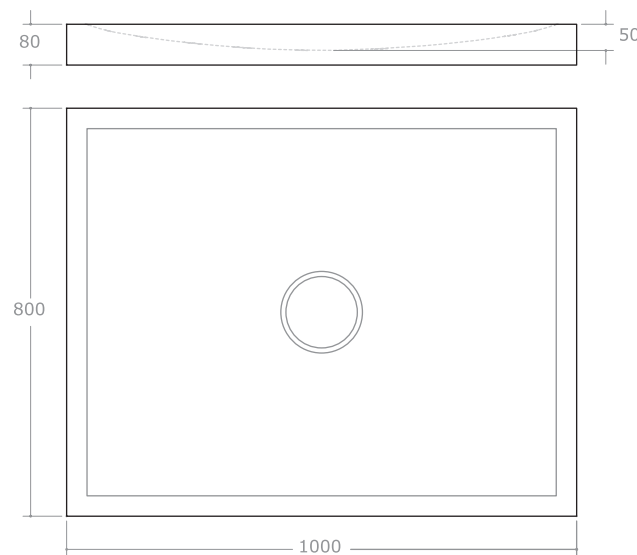

500400RR00

Piatto doccia in pietra Rainbow
Shower tray in Rainwood stone
Scheibe für Dusche aus Regenbogen Stein
Plato ducha de piedra Rainwood
Plat de douche en pierre Rainwood