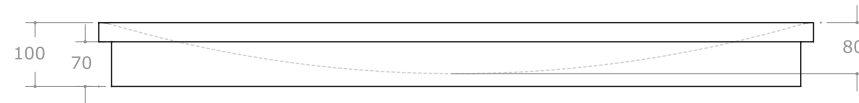

500220RR00

Lavabo da incasso in pietra Rainwood
Concealed Washbasin in Rainwood stone
Eingebautes Waschbecken aus Regenbogen Stein
Lavabo integrado de piedra Rainwood
Lavabo à encastrer en pierre Rainwood