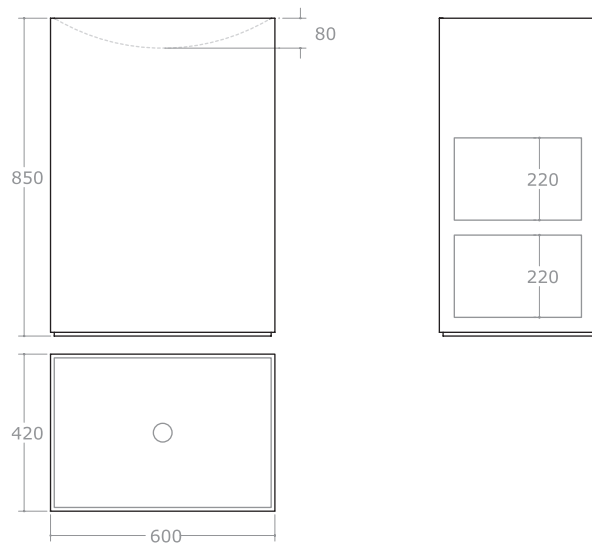

500320RR00

Lavabo da terra in massello di pietra Rainwood completo di portasciugamani

Solid Rainwood Stone Washbasin

Voll Stein frei stehendes Waschbecken

Lavabo macizo de piedra Rainwood completo con toallero

Lavabo en bloc de pierre Rainwood equarri avec porte-serviettes