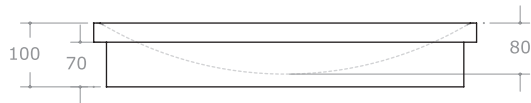

**500200RR00**

**Lavabo da incasso in pietra Rainwood**  
 Concealed Washbasin in Rainwood stone  
 Eingebautes Waschbecken aus Regenbogen Stein  
 Lavabo integrado de piedra Rainwood  
 Lavabo à encastrer en pierre Rainwood