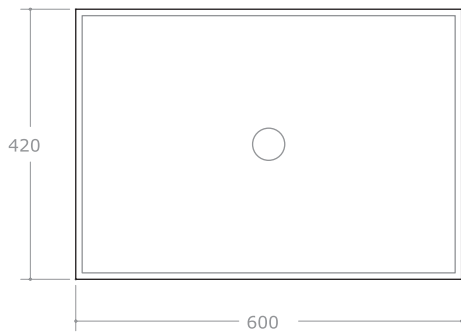

**500100RR00**

**Lavabo da piano soprincasso in pietra Rainwood**  
 Over counter washbasin in Rainwood stone  
 Regenbogen Stein Stell Waschbecken  
 Lavabo de encimera de piedra Rainwood  
 Lavabo à poser en pierre Rainwood