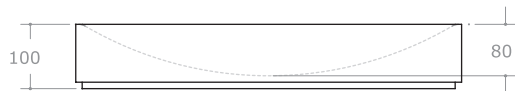

**500100RR00**

**Lavabo da piano soprincasso in pietra Rainwood**  
 Over counter washbasin in Rainwood stone  
 Regenbogen Stein Stell Waschbecken  
 Lavabo de encimera de piedra Rainwood  
 Lavabo à poser en pierre Rainwood