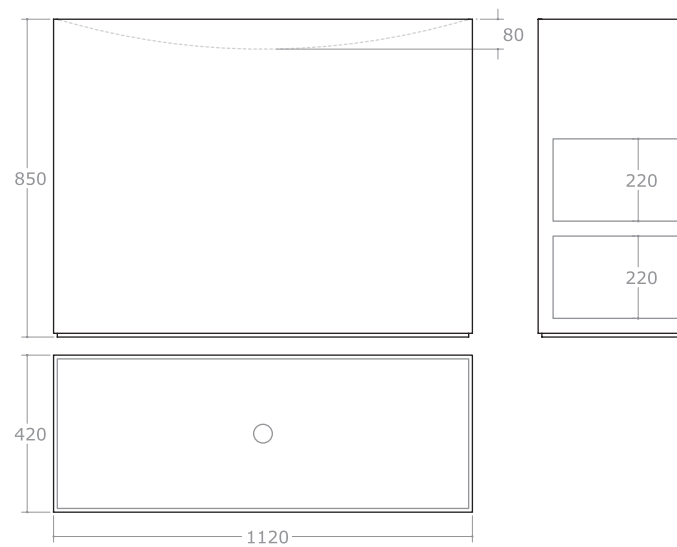

500300RR00

Lavabo da terra in massello di pietra Rainwood completo di portasciugamani

Solid Rainwood Stone Washbasin

Voll Stein frei stehendes Waschbecken

Lavabo macizo de piedra Rainwood completo con toallero

Lavabo en bloc de pierre Rainwood equarri avec porte-serviettes