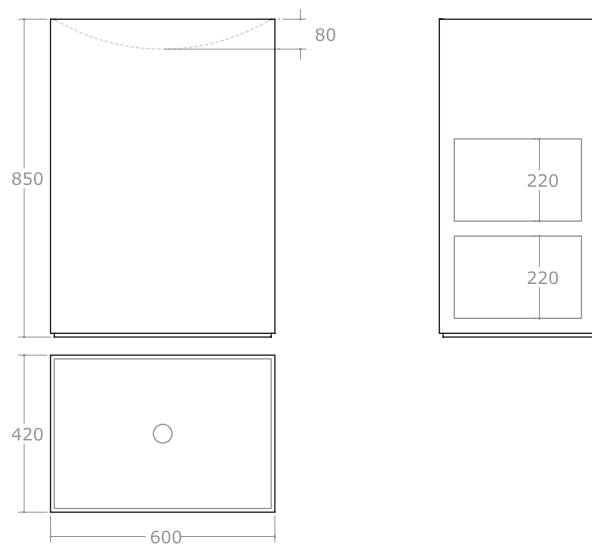

500320RR00

Lavabo da terra in massello di pietra Rainwood completo di portasciugamani

Solid Rainwood Stone Washbasin

Voll Stein frei stehendes Waschbecken

Lavabo macizo de piedra Rainwood completo con toallero

Lavabo en bloc de pierre Rainwood equarri avec porte-serviettes