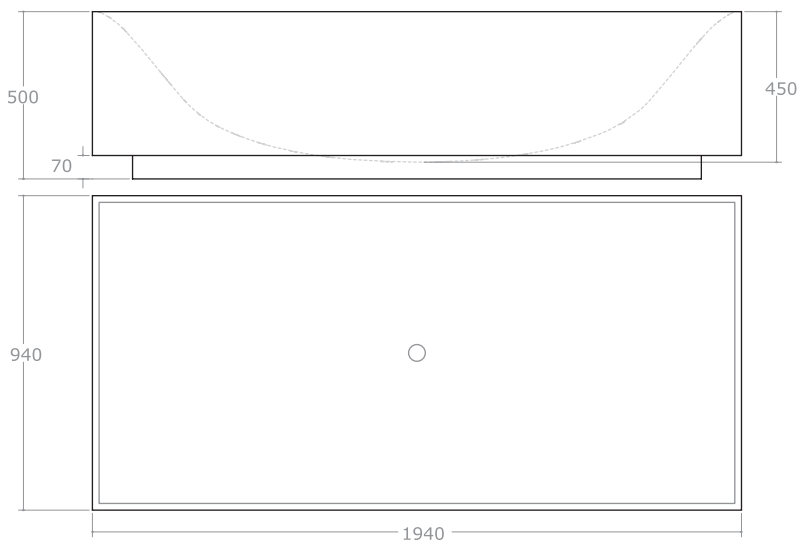

Lavabo macizo de piedra Rainwood completo con toallero

Lavabo en bloc de pierre Rainwood equarri avec porte-serviettes

**500600RR00**

**Vasca in massello di pietra Rainbow**  
Solid Rainwood Stone bathtub  
Voll Stein frei stehendes Wanne  
Bañera maciza de piedra Rainwood  
Baignoire en bloc de pierre Rainwood equarri