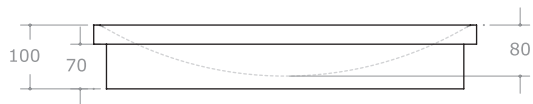

**500200RR00**

**Lavabo da incasso in pietra Rainwood**  
 Concealed Washbasin in Rainwood stone  
 Eingebautes Waschbecken aus Regenbogen Stein  
 Lavabo integrado de piedra Rainwood  
 Lavabo à encastrer en pierre Rainwood