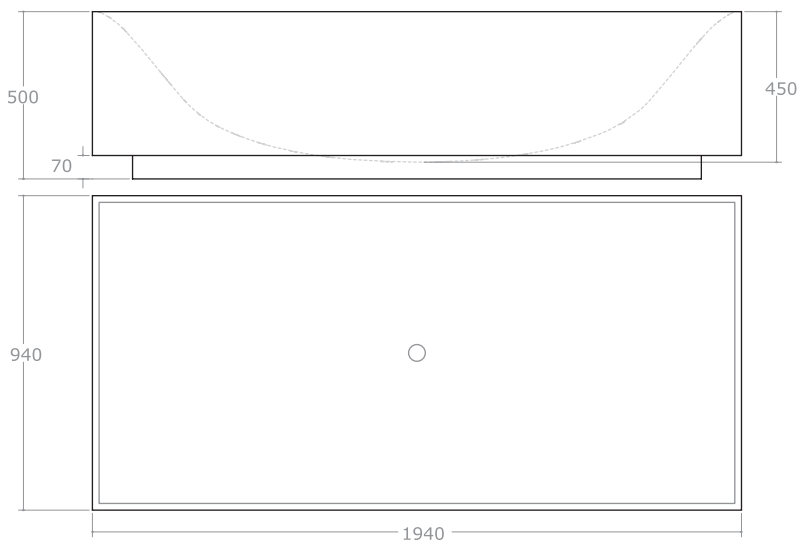

Lavabo macizo de piedra Rainwood completo con toallero

Lavabo en bloc de pierre Rainwood equarri avec porte-serviettes

**500600RR00**

**Vasca in massello di pietra Rainbow**  
 Solid Rainwood Stone bathtub  
 Voll Stein frei stehendes Wanne  
 Bañera maciza de piedra Rainwood  
 Baignoire en bloc de pierre Rainwood equarri