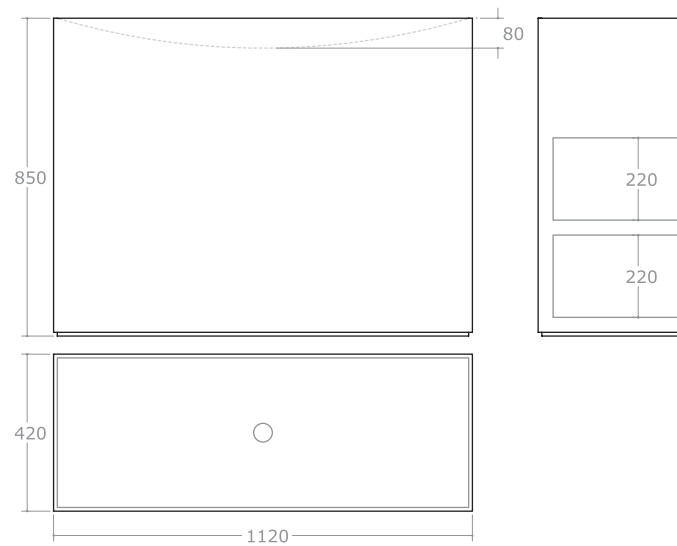

500300RR00

Lavabo da terra in massello di pietra Rainwood completo di portasciugamani

Solid Rainwood Stone Washbasin

Voll Stein frei stehendes Waschbecken

Lavabo macizo de piedra Rainwood completo con toallero

Lavabo en bloc de pierre Rainwood equarri avec porte-serviettes