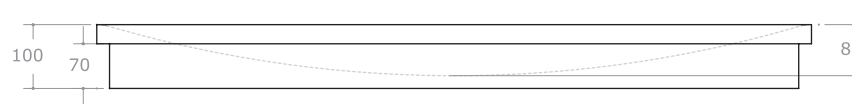

500220RR00

Lavabo da incasso in pietra Rainwood
Concealed Washbasin in Rainwood stone
Eingebautes Waschbecken aus Regenbogen Stein
Lavabo integrado de piedra Rainwood
Lavabo à encastrer en pierre Rainwood