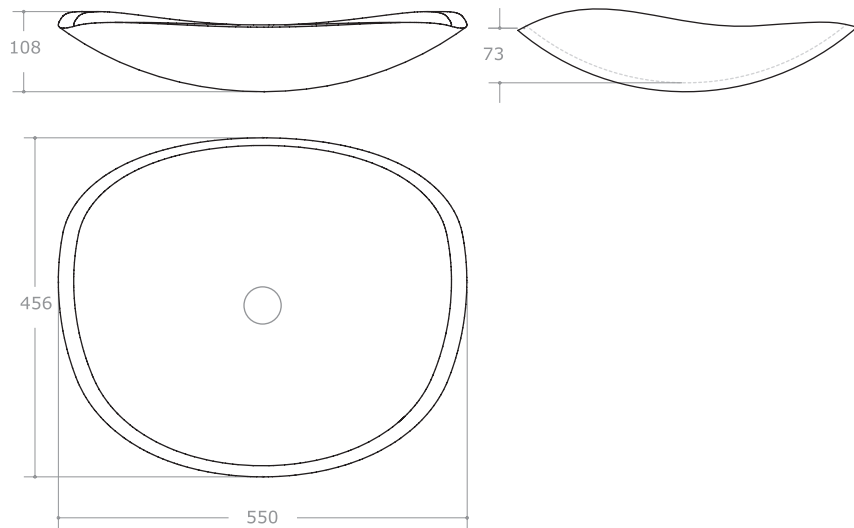

520000VA00

Lavabo da piano in PlxEvolution®
Over counter washbasin in PlxEvolution®
Stell Waschbecken aus PlxEvolution®
Lavabo de encimera en PlxEvolution®
Lavabo à poser en PlxEvolution®

520000AR00

Lavabo da piano in PlxEvolution®
Over counter washbasin in PlxEvolution®
Stell Waschbecken aus PlxEvolution®
Lavabo de encimera en PlxEvolution®
Lavabo à poser en PlxEvolution®

386094

Scarico automatico G 1"1/4 stop and go senza troppo pieno
Automatic drain G 1"1/4 "stop and go" without over flow
Ablaufventil 1"1/4
Válvula automática de desagüe 1"1/4 "stop and go" sin rebosadero
Vidage automatique 1"1/4 "stop and go" sans trop plein

6773400000

Sifone lavabo a vista
Washbasin siphon
Waschtischsiphon 5/4"
Sifón lavabo
Siphon de lavabo