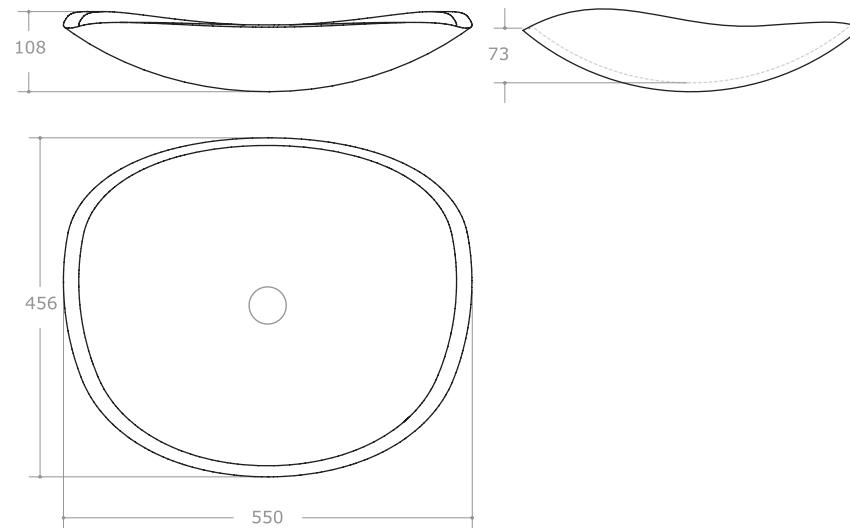

520000VA00

Lavabo da piano in PlxEvolution®
Over counter washbasin in PlxEvolution®
Stell Waschbecken aus PlxEvolution®
Lavabo de encimera en PlxEvolution®
Lavabo à poser en PlxEvolution®

520000AR00

Lavabo da piano in PlxEvolution®
Over counter washbasin in PlxEvolution®
Stell Waschbecken aus PlxEvolution®
Lavabo de encimera en PlxEvolution®
Lavabo à poser en PlxEvolution®

386094

Scarico automatico G 1"1/4 stop and go senza troppo pieno
Automatic drain G 1"1/4 "stop and go" without over flow
Ablaufventil 1"1/4
Válvula automática de desagüe 1"1/4 "stop and go" sin rebosadero
Vidage automatique 1"1/4 "stop and go" sans trop plein

6773400000

Sifone lavabo a vista
Washbasin siphon
Waschtischsiphon 5/4"
Sifón lavabo
Siphon de lavabo