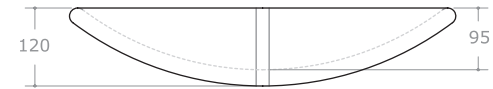

386094

Scarico automatico G 1"1/4 stop and go senza troppo pieno
Automatic drain G 1"1/4 "stop and go" without over flow
Ablaufventil 1"1/4
Válvula automática de desagüe 1"1/4 "stop and go" sin rebosadero
Vidage automatique 1"1/4 "stop and go" sans trop plein