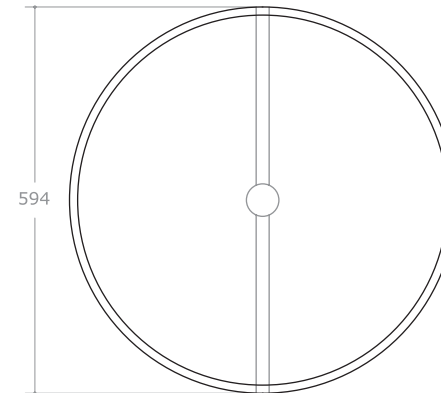

5201000000

Lavabo da piano in Ardesia ed Onice bianco
Over counter washbasin in slate and Onix
Stell Waschbecken aus Schiefer und Onyx
Lavabo de encimera de pizarra y ónice blanco
Lavabo à poser en ardoise et onix blanc

5201200000

Lavabo da piano in Ardesia ed Onice bianco
Over counter washbasin in slate and Onix
Stell Waschbecken aus Schiefer und Onyx
Lavabo de encimera de pizarra y ónice blanco
Lavabo à poser en ardoise et onix blanc