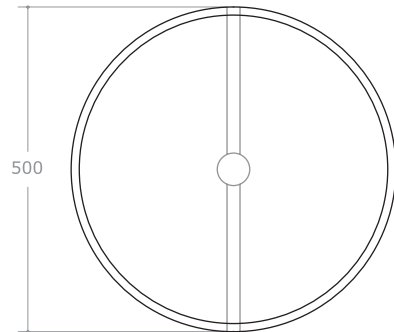

5201000000

Lavabo da piano in Ardesia ed Onice bianco
Over counter washbasin in slate and Onix
Stell Waschbecken aus Schiefer und Onyx
Lavabo de encimera de pizarra y ónice blanco
Lavabo à poser en ardoise et onix blanc