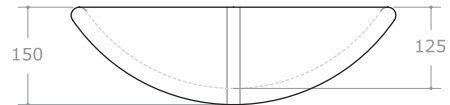

5201000000

Lavabo da piano in Ardesia ed Onice bianco
Over counter washbasin in slate and Onix
Stell Waschbecken aus Schiefer und Onyx
Lavabo de encimera de pizarra y ónice blanco
Lavabo à poser en ardoise et onix blanc

5201200000

Lavabo da piano in Ardesia ed Onice bianco
Over counter washbasin in slate and Onix
Stell Waschbecken aus Schiefer und Onyx
Lavabo de encimera de pizarra y ónice blanco
Lavabo à poser en ardoise et onix blanc