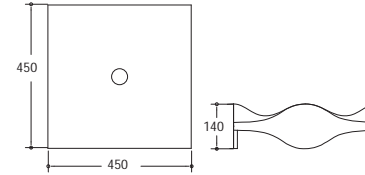

Lavabo in Tecnoform 450x450

Washbasin 450x450
Waschbecken 450x450
Lavabo 450x450
Lavabo en Tecnoform 450x450
Lavatório 450x450
Умывальник 450x450
洗脸盆 450x450
450 X 450 مغسلة

€uro	€uro	€uro	€uro	€uro	art.
720,00	810,00	-	-	-	590450..00