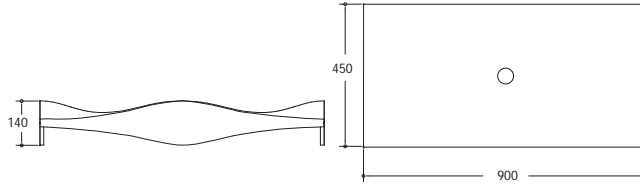

Lavabo in Tecnoform 900x450

Washbasin 900x450
Waschbecken 900x450
Lavabo 900x450
Lavabo en Tecnoform 900x450
Lavatório 900x450
Умывальник 900x450
洗脸盆 900x450
450 X 900 مغسلة

art.	€uro	€uro	€uro	€uro	€uro
590900..00	1.170,00	1.350,00	-	-	-