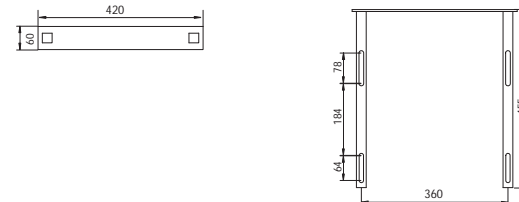

Staffe di fissaggio incassate a muro per lavabo 450x450

Concealed brackets for fixing of washbasin 450x450
UP Befestigung bügel für Waschbecken 450x450
Patillas de ajuste encajonadas para lavabo 450x450
Châssis de fixation à encastrer pour lavabo 450x450
Chapas de fixação embutidas de parede para lavatório 450x450
Вмурованные крепежные скобы для умывальника 450x450
洗脸盆用的嵌装式450x450固定支架
450 X 450 قطع لتثبيت دعائم المغسلة على الجدار

€uro	€uro	€uro	€uro	€uro	art.
-	-	150,00	-	-	380604