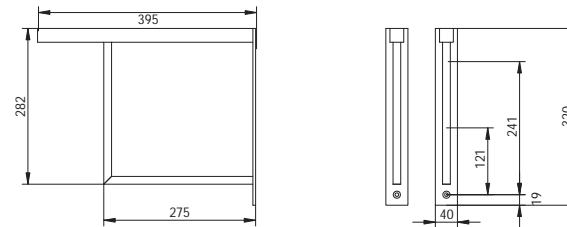

Coppia di staffe per fissaggio esterno

Couple of wall mounted brackets
Paar bügel für außen befestigung
Par de patillas para ajuste externo
Couple de châssis pour fixation externe
Par de chapas para fixação externa
Пара скоб для наружного крепления
外部固定用的成对支架
زوج قطع دعائم خارجية

€uro	€uro	€uro	€uro	€uro	art.
-	-	300,00	-	-	380754