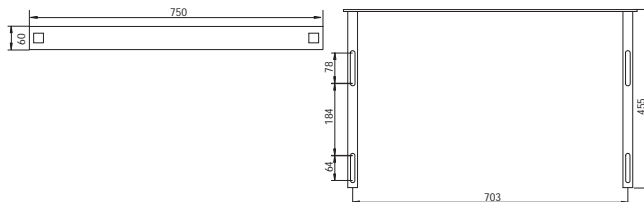

Staffe di fissaggio incassate a muro per lavabo 900x450

Concealed brackets for fixing of washbasin 900x450
UP Befestigung bügel für Waschbecken 900x450
Patillas de ajuste encajonadas para lavabo 900x450
Châssis de fixation à encastrer pour lavabo 900x450
Chapas de fixação embutidas de parede para lavatório 900x450
Вмурованные крепежные скобы для умывальника 900x450
洗脸盆900x450的嵌装式固定支架
450 X 900 قطع لتثبيت دعائم المغسلة على الجدار

art.	€uro	€uro	€uro	€uro	€uro
380744	-	-	150,00	-	-