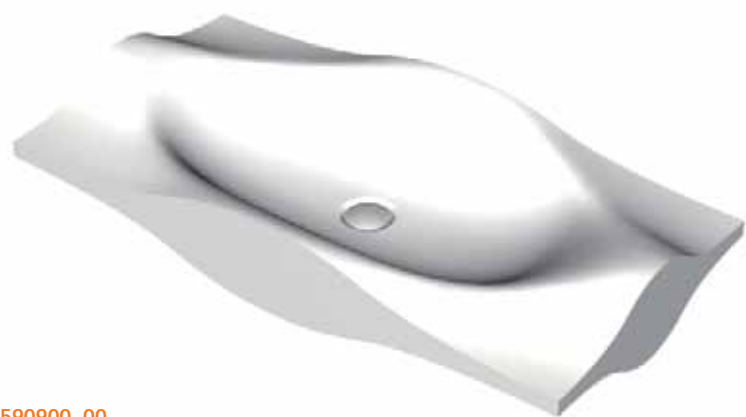

590900.00

Lavabo in Tecnoform 900x450