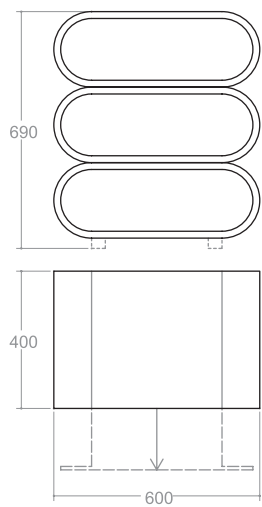

**580160AR00**

Mobile da bagno per lavabo  
 Bathfurniture for washbasin  
 Badmoebel für Waschtisch  
 Mueble de baño para lavabo  
 Meuble de bain pour lavabo

**580120AR00**

Mobile da bagno per lavabo  
 Bathfurniture for washbasin  
 Badmoebel für Waschtisch  
 Mueble de baño para lavabo  
 Meuble de bain pour lavabo

**582320AR00**

**Cassettiera**  
 Dresser  
 Schubladenschrank  
 Cajonera  
 Chiffonnière

**582220AR00**

**Ripiani a parete**  
 Wall chest of drawers  
 Wandhaengender Schubladenschrank  
 Estantes de pared  
 Étagère murale