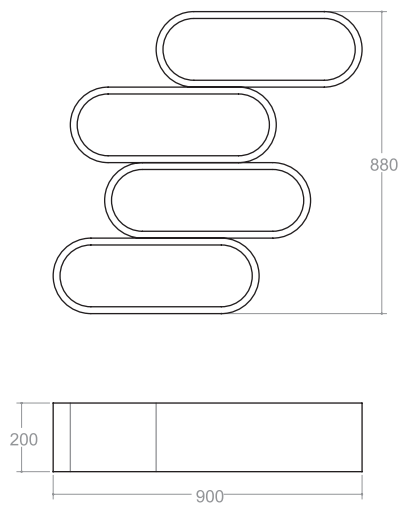

**580160AR00**

Mobile da bagno per lavabo  
 Bathfurniture for washbasin  
 Badmoebel für Waschtisch  
 Mueble de baño para lavabo  
 Meuble de bain pour lavabo

**580120AR00**

Mobile da bagno per lavabo  
 Bathfurniture for washbasin  
 Badmoebel für Waschtisch  
 Mueble de baño para lavabo  
 Meuble de bain pour lavabo

**582320AR00**

**Cassettiera**  
 Dresser  
 Schubladenschrank  
 Cajonera  
 Chiffonnière

**582220AR00**

**Ripiani a parete**  
 Wall chest of drawers  
 Wandhaengender Schubladenschrank  
 Estantes de pared  
 Étagère murale