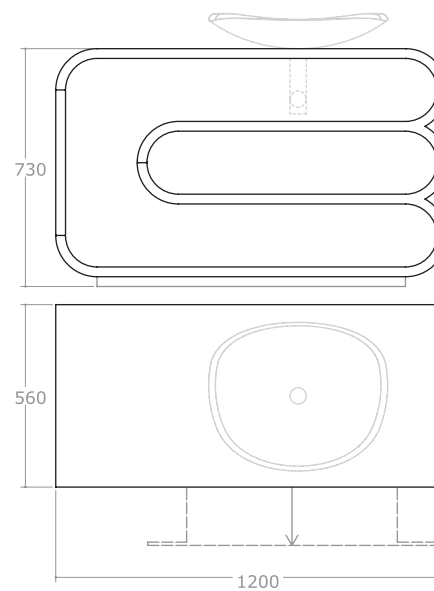

**580160AR00**

Mobile da bagno per lavabo  
 Bathfurniture for washbasin  
 Badmoebel für Waschtisch  
 Mueble de baño para lavabo  
 Meuble de bain pour lavabo

**580120AR00**

Mobile da bagno per lavabo  
 Bathfurniture for washbasin  
 Badmoebel für Waschtisch  
 Mueble de baño para lavabo  
 Meuble de bain pour lavabo

**582320AR00**

**Cassettiera**  
 Dresser  
 Schubladenschrank  
 Cajonera  
 Chiffonnière

**582220AR00**

**Ripiani a parete**  
 Wall chest of drawers  
 Wandhaengender Schubladenschrank  
 Estantes de pared  
 Étagère murale