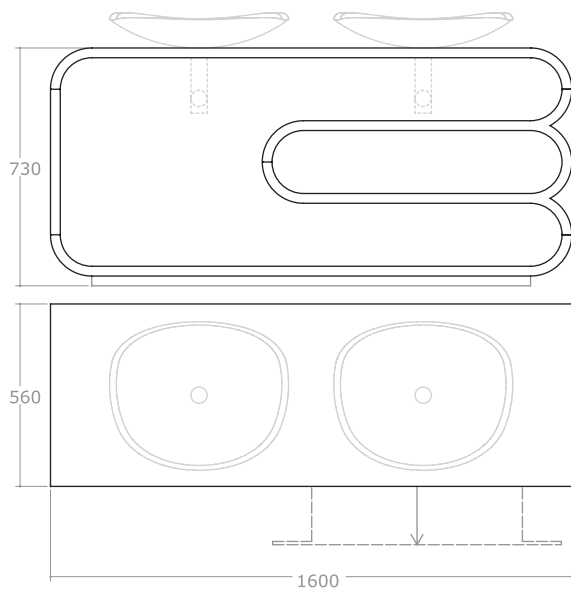

**580160AR00**

Mobile da bagno per lavabo  
 Bathfurniture for washbasin  
 Badmoebel für Waschtisch  
 Mueble de baño para lavabo  
 Meuble de bain pour lavabo

**580120AR00**

Mobile da bagno per lavabo  
 Bathfurniture for washbasin  
 Badmoebel für Waschtisch  
 Mueble de baño para lavabo  
 Meuble de bain pour lavabo

**582320AR00**

**Cassettiera**  
 Dresser  
 Schubladenschrank  
 Cajonera  
 Chiffonnière

**582220AR00**

**Ripiani a parete**  
 Wall chest of drawers  
 Wandhaengender Schubladenschrank  
 Estantes de pared  
 Étagère murale