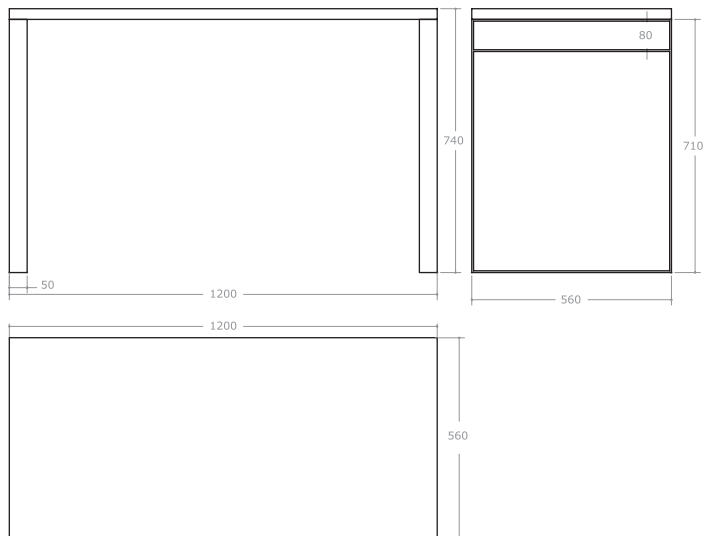

6773400000

Sifone lavabo a vista

Washbasin siphon
Waschtischsiphon 5/4"
Sifón lavabo
Siphon de lavabo

AA
Bianco Luna

CR
Crema Luna