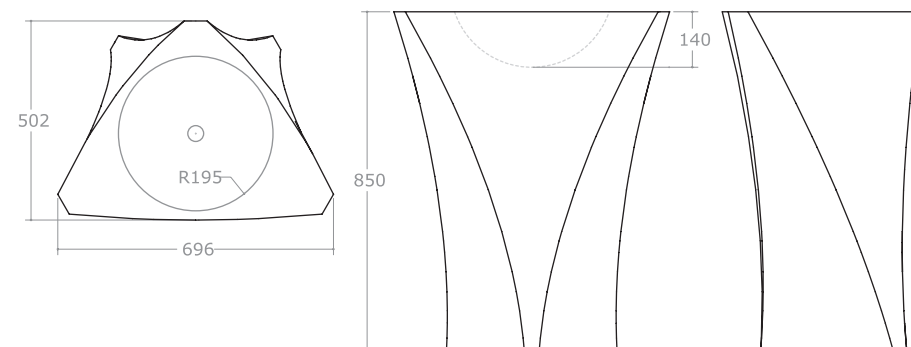

510500..00

Lastra per piano in pietra Luna con struttura di sostegno

Over counter Luna stone slab
 Stell Luna Stein Platte
 Losa para encimera de piedra Luna
 Plaque à poser en pierre Lune

386094

Scarico automatico G 1"1/4 stop and go senza troppo pieno