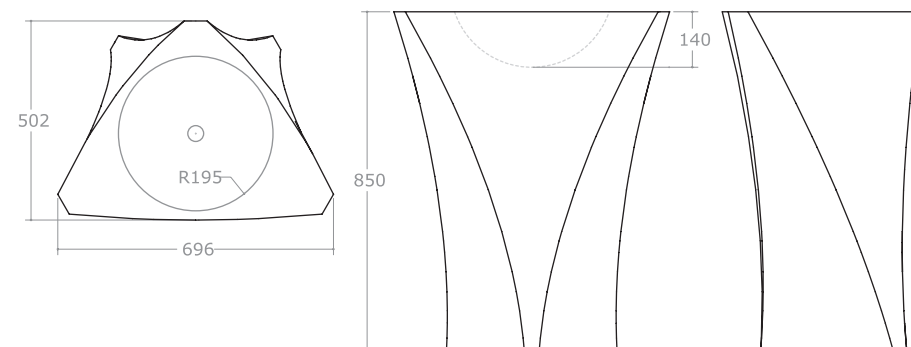

530300..00

Lavabo da terra in pietra Luna
Freestanding washbasin in Luna stone
Freistehendes Waschtisch aus Luna Stein
Lavabo de pie de piedra Luna
Lavabo monobloc en pierre Lune