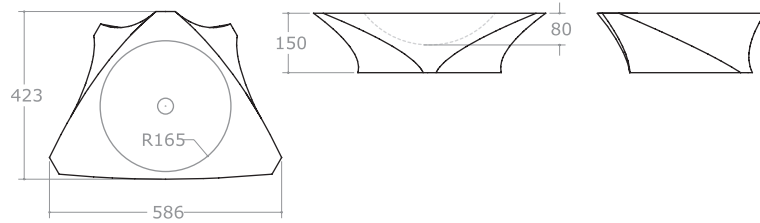

530100..00

Lavabo da piano in pietra Luna
Over counter washbasin in Luna stone
Stell Waschbecken aus Luna Stein
Lavabo de encimera de piedra Luna
Lavabo à poser en pierre Lune