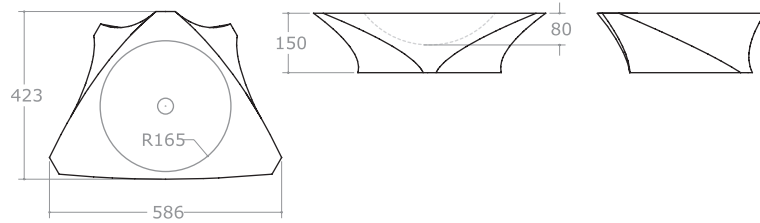

**530100..00**

**Lavabo da piano in pietra Luna**  
 Over counter washbasin in Luna stone  
 Stell Waschbecken aus Luna Stein  
 Lavabo de encimera de piedra Luna  
 Lavabo à poser en pierre Lune

**530300..00**