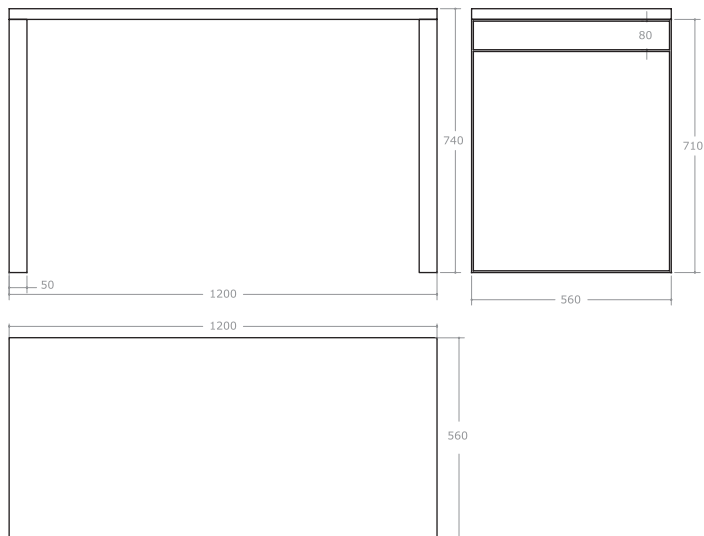

677340000

Sifone lavabo a vista

Washbasin siphon
Waschtischsiphon 5/4"
Sifón lavabo
Siphon de lavabo

AA
Bianco Luna

CR
Crema Luna