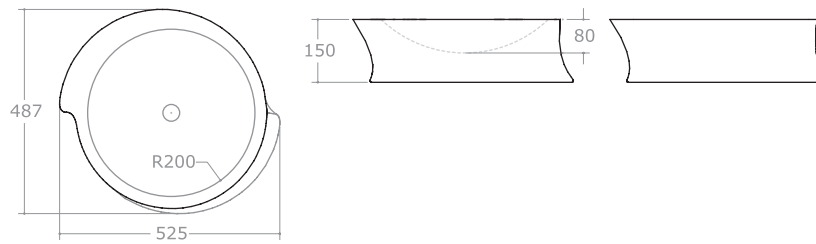

510300..00

Lavabo da terra in pietra Luna
Freestanding washbasin in Luna stone
Freistehendes Waschtisch aus Luna Stein
Lavabo de pie de piedra Luna
Lavabo monobloc en pierre Lune