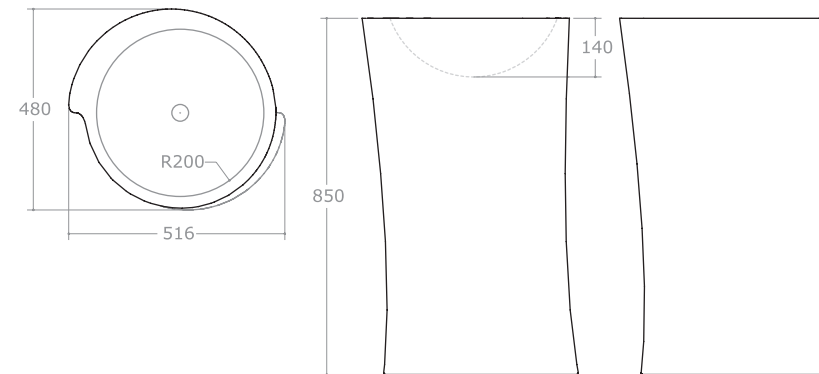

510300..00

Lavabo da terra in pietra Luna
Freestanding washbasin in Luna stone
Freistehendes Waschtisch aus Luna Stein
Lavabo de pie de piedra Luna
Lavabo monobloc en pierre Lune